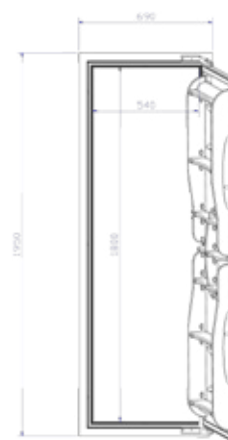

Produktfördelar

Norcool levererar tre typer av kylrumsdörrar. D-1900 för bygg-själv-rum, D-1900 för elementrum och kylrumsdörren D-2000. D-2000 är en designsäker kylrumsdörr med fast karm som enkelt kan anpassas till möbelfronter med standardformat 59,5 x 195 cm, i samma stil som övrig köksinredning. D-1900 är en traditionell kylrumsdörr och finns i två utföranden: D-1900 för bygg-själv-rum och D-1900 för elementrum.

D1900 för bygg-själv-rum eller elementrum

Modeller

- 1 D 1900 dörr till självbyggarrum
Artikelnummer: 12662000
- 2 D 1900 för elementrum
Artikelnummer: 12664000
- 3 D 2000 dörr för integrering
Artikelnummer: 12670000

D2000 kylrumsdörr.

Teknisk information

| | D1900 | | D2000 |
|---------------------|---|------------------------------|---|
| Dörrmått (mm) | B630 x D50 x H1900 | Dörrmått (mm) | B 590 x D 140 x H 1845 |
| Öppning i karm (mm) | B590 x H1860 | Öppning i karm (mm) | B 540 x H 1800 |
| Inbyggd värmekabel | Nej | Yttre karm (mm) | B 690 x D 77,4 x H 1950 |
| Vikt | 14 kg | Storlek urskärning | B 700 x H 1960 |
| Dörrhängning | Omhängningsbar höger eller vänster | Dörrhängning | Omhängningsbar höger eller vänster |
| Färg | Vit | Inbyggd värmekabel | Ja |
| | | Dörrens viktkapacitet (max.) | 45 kg inklusive lucka och innehåll |
| | | Vikt (kg) | Ca 15 |
| | | Färg | Vit (beräknad för integrering) |