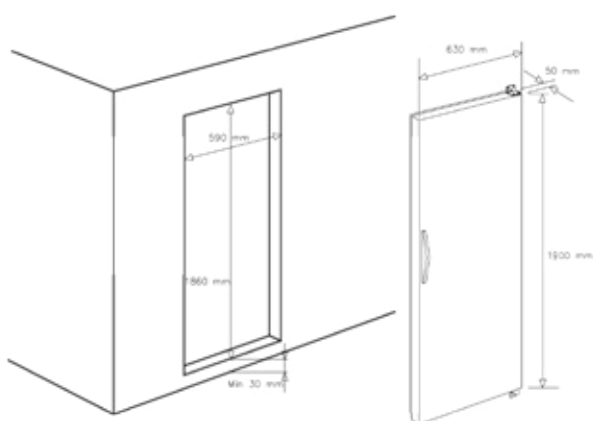

Produktfördelar

Norcool levererar tre typer av kylrumsdörrar. D-1900 för bygg-själv-rum, D-1900 för elementrum och kylrumsdörren D-2000. D-2000 är en designsäker kylrumsdörr med fast karm som enkelt kan anpassas till möbelfronter med standardformat 59,5 x 195 cm, i samma stil som övrig köksinredning. D-1900 är en traditionell kylrumsdörr och finns i två utföranden: D-1900 för bygg-själv-rum och D-1900 för elementrum.

D1900 för bygg-själv-rum eller elementrum

Modeller

- 1 D 1900 dörr till självbyggarrum
Artikelnummer: 12662000
- 2 D 1900 för elementrum
Artikelnummer: 12664000
- 3 D 2000 dörr för integrering
Artikelnummer: 12670000

D2000 kylrumsdörr.

Teknisk information

| | D1900 | | D2000 |
|---------------------|---|------------------------------|---|
| Dörrmått (mm) | B630 x D50 x H1900 | Dörrmått (mm) | B 590 x D 140 x H 1845 |
| Öppning i karm (mm) | B590 x H1860 | Öppning i karm (mm) | B 540 x H 1800 |
| Inbyggd värmekabel | Nej | Yttre karm (mm) | B 690 x D 77,4 x H 1950 |
| Vikt | 14 kg | Storlek urskärning | B 700 x H 1960 |
| Dörrhängning | Omhängningsbar höger eller vänster | Dörrhängning | Omhängningsbar höger eller vänster |
| Färg | Vit | Inbyggd värmekabel | Ja |
| | | Dörrens viktkapacitet (max.) | 45 kg inklusive lucka och innehåll |
| | | Vikt (kg) | Ca 15 |
| | | Färg | Vit (beräknad för integrering) |